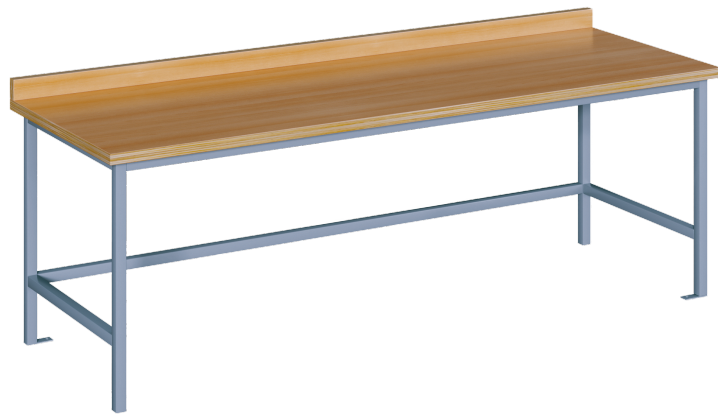

WBN 150 75

PRODUKTDATENBLATT
WWW.MOEBELWERK-NIESKY.DE

WERKBANK

WERKBANK OHNE UNTERBAU B/H/T: 150X75X70 CM

PRODUKTBESCHREIBUNG

Die praktische Werkbank - der ideale Begleiter für alle Ihre Werke und Bastelprojekte! Egal ob im Werkraum, Kreativraum oder Arbeitsplatz, dieser robuste Basteltisch bietet Ihnen die perfekte Arbeitsfläche für Ihre kreativen Ideen. Mit einer stabilen Konstruktion und strapazierfähiger Arbeitsfläche ist dieser Werk Tisch der optimale Ort für handwerkliche Tätigkeiten aller Art. Schaffen Sie in Kita und Schule inspirierende Bastelarbeitsplätze und lassen Sie der Kreativität freien Lauf!

Zubehör

EIGENSCHAFTEN

- in 3 verschiedenen Höhen erhältlich
- Arbeitsfläche hinten mit 6 cm hoher Aufkantung
- lackierte 30 mm dicke Buche-Multiplexplatte
- massives Stahlgestell mit Fußbodenverankerung
- Standardfarbe des Stahlgestells RAL 9006 Weißaluminium

Artikelnummer	WBN 150 75	
Breite / Höhe / Tiefe	1500 mm / 750 mm / 700 mm	59.1" / 29.5" / 27.6"
Gewicht	36 kg	79.4 lbs
Einsatzbereich	Kindergarten, Grundschule, Weiterführende Schule	
Material	Sperrholz/Multiplex, Stahl	
Form	Rechteckig	