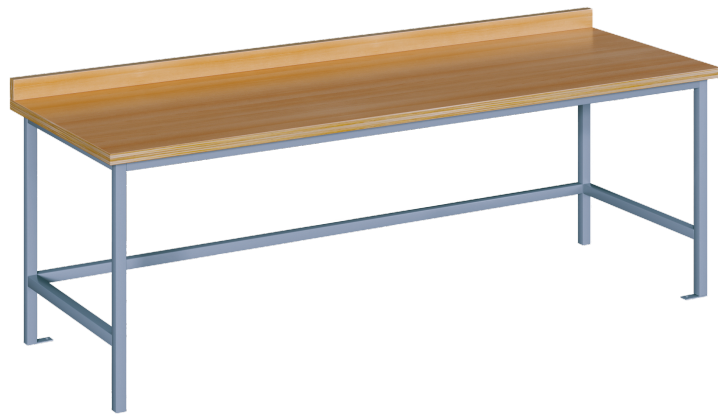

WBN 150 64

PRODUKTDATENBLATT
WWW.MOEBELWERK-NIESKY.DE

WERKBANK

WERKBANK OHNE UNTERBAU B/H/T: 150X64X70 CM

PRODUKTBESCHREIBUNG

Die praktische Werkbank - der ideale Begleiter für alle Ihre Werken und Bastelprojekte! Egal ob im Werkraum, Kreativraum oder Arbeitsplatz, dieser robuste Basteltisch bietet Ihnen die perfekte Arbeitsfläche für Ihre kreativen Ideen. Mit einer stabilen Konstruktion und strapazierfähiger Arbeitsfläche ist dieser Werk Tisch der optimale Ort für handwerkliche Tätigkeiten aller Art. Schaffen Sie in Kita und Schule inspirierende Bastelarbeitsplätze und lassen Sie der Kreativität freien Lauf!

Zubehör

EIGENSCHAFTEN

- in 3 verschiedenen Höhen erhältlich
- Arbeitsfläche hinten mit 6 cm hoher Aufkantung
- lackierte 30 mm dicke Buche-Multiplexplatte
- massives Stahlgestell mit Fußbodenverankerung
- Standardfarbe des Stahlgestells RAL 9006 Weißaluminium

Artikelnummer	WBN 150 64	
Breite / Höhe / Tiefe	1500 mm / 640 mm / 700 mm	59.1" / 25.2" / 27.6"
Einsatzbereich	Kindergarten, Grundschule, Weiterführende Schule	
Material	Sperrholz/Multiplex, Stahl	
Form	Rechteckig	