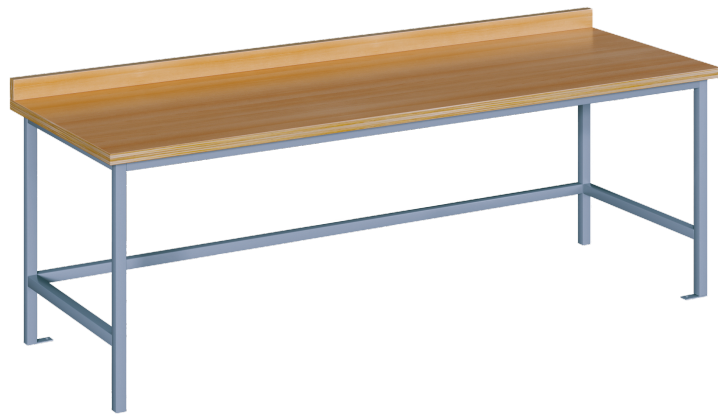

WBN 150 64

PRODUKTDATENBLATT
WWW.MOEBELWERK-NIESKY.DE

WERKBANK

WERKBANK OHNE UNTERBAU B/H/T: 150X64X70 CM

PRODUKTBESCHREIBUNG

Die praktische Werkbank - der ideale Begleiter für alle Ihre Werken und Bastelprojekte! Egal ob im Werkraum, Kreativraum oder Arbeitsplatz, dieser robuste Basteltisch bietet Ihnen die perfekte Arbeitsfläche für Ihre kreativen Ideen. Mit einer stabilen Konstruktion und strapazierfähiger Arbeitsfläche ist dieser Werk Tisch der optimale Ort für handwerkliche Tätigkeiten aller Art. Schaffen Sie in Kita und Schule inspirierende Bastelarbeitsplätze und lassen Sie der Kreativität freien Lauf!

Zubehör

EIGENSCHAFTEN

- in 3 verschiedenen Höhen erhältlich
- Arbeitsfläche hinten mit 6 cm hoher Aufkantung
- lackierte 30 mm dicke Buche-Multiplexplatte
- massives Stahlgestell mit Fußbodenverankerung
- Standardfarbe des Stahlgestells RAL 9006 Weißaluminium