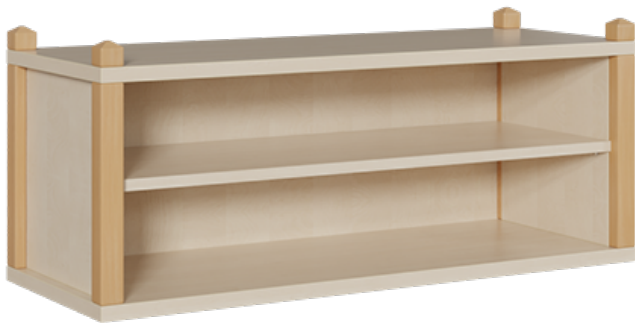

## STOLLEN-HÄNGEREGAL MIT 1 EINLEGEBODEN, 40 CM TIEF

B/H/T: 106X40X40 CM, REGAL MIT RÜCKWAND UND GESCHLOSSENEN SEITEN SOWIE 1 EINLEGEBODEN

### PRODUKTBESCHREIBUNG

Das Stollen-Hängeregale kann gleichermaßen solitär als auch passend zu anderen Stollenmöbeln aus unserer Fertigung eingesetzt werden. Das Angebot der verschiedenen Breiten und unterschiedlichen Höhen bürgt für eine passende Auswahl aus dem Sortiment. Das Regal hat trotz der Stollenbauweise geschlossene Seiten für die Verstellmöglichkeit des Einlegebodens, die Rückwand besitzt vorgefertigte Ausklinkungen für die Wandbefestigung. Den unteren Abschluß des Unterbodens bilden die baugleichen dachförmigen Abschlußstollen wie auf der Oberseite aller Stollenmöbel. Bei der Aufstellplanung ist auf eine ausreichend tragfähige Wand zu achten.

Die Dekorfarbe ist wählbar, ebenso können verschiedene Stollenfarben bestellt werden.

B/H/T: 106x40x40 cm