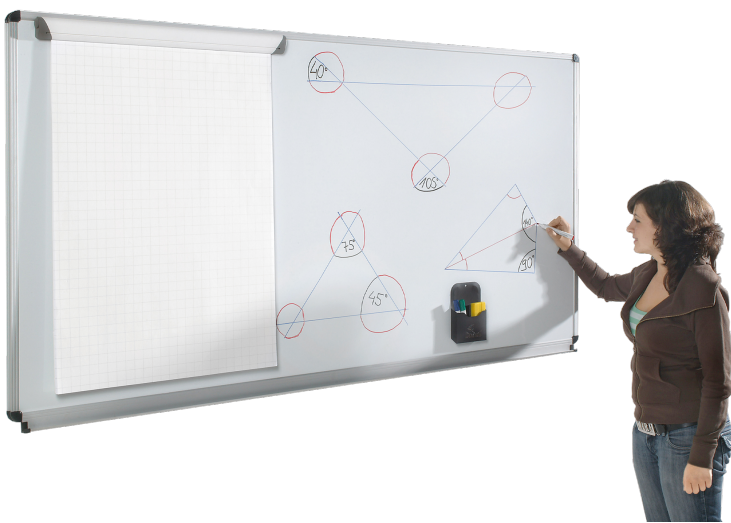

EW 645

PRODUKTDATENBLATT
WWW.MOEBELWERK-NIESKY.DE

WHITEBOARD AUS PREMIUM STAHEMAILLE, SERIE E, WEISS

TAFELFLÄCHE: B/H: 60X45 CM

PRODUKTBE SCHREIBUNG

Unser Whiteboard mit Stahlemailleoberfläche ist perfekt für den Unterricht oder Präsentationen geeignet. Es ist schraublos, wasserdicht und in Alu-Top-Profilen eingefaßt. Sie ist mit Whiteboardmarkern beschreibbar.

Die Schreibfläche besteht aus Stahlemaille, ist trocken sowie nass abwischbar und das Aluminiumprofil ist für die Aufnahme von Bilderklemmen vorbereitet. Alle Ecken und Kanten sind abgerundet, graue Sicherheitskappen aus PVC-freiem Kunststoff sind an den Ecken montiert. Außerdem ist das Whiteboard magnethaftend und deswegen optimal um verschiedene Magnete darauf anzubringen.

Die Tafel ist in vielen verschiedenen Größen erhältlich.

Zubehör

EIGENSCHAFTEN

- Premium Stahlemaille
- in Alu-Top-Profilen eingefaßt
- mit Whiteboardmarkern beschreibbar
- magnethaftend
- Ecken und Kanten abgerundet

Wandmontiert

| | | |
|----------------|--|---------------|
| Artikelnummer | EW 645 | |
| Tafelfläche | 600 mm - 450 mm | 23.6" - 17.7" |
| Montageart | Wandmontiert | |
| Einsatzbereich | Kindergarten, Grundschule, Weiterführende Schule, Büro und Objekt, Konferenzraum | |
| Eigenschaften | magnethaftend, trocken abwischbar | |
| Material | Stahlemaille | |
| Form | Rechteckig | |