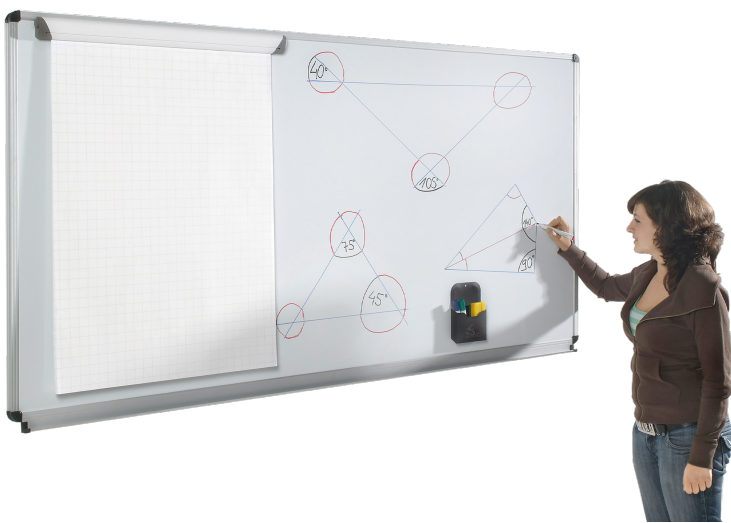

EW 645

PRODUKTDATENBLATT
WWW.MOEBELWERK-NIESKY.DE

WHITEBOARD AUS PREMIUM STAHEMAILLE, SERIE E, WEISS

TAFELFLÄCHE: B/H: 60X45 CM

PRODUKTBESCHREIBUNG

Unser Whiteboard mit Stahlemailleoberfläche ist perfekt für den Unterricht oder Präsentationen geeignet. Es ist schraublos, wasserdicht und in Alu-Top-Profilen eingefaßt. Sie ist mit Whiteboardmarkern beschreibbar.

Die Schreibfläche besteht aus Stahlemaille, ist trocken sowie nass abwischbar und das Aluminiumprofil ist für die Aufnahme von Bilderklemmen vorbereitet. Alle Ecken und Kanten sind abgerundet, graue Sicherheitskappen aus PVC-freiem Kunststoff sind an den Ecken montiert. Außerdem ist das Whiteboard magnethaftend und deswegen optimal um verschiedene Magnete darauf anzubringen.

Die Tafel ist in vielen verschiedenen Größen erhältlich.

Zubehör

Zeichenlineal dm + cm Teilung, Profi Linie

EIGENSCHAFTEN

- Premium Stahlemaille
- in Alu-Top-Profilen eingefaßt
- mit Whiteboardmarkern beschreibbar
- magnethaftend
- Ecken und Kanten abgerundet

Wandmontiert