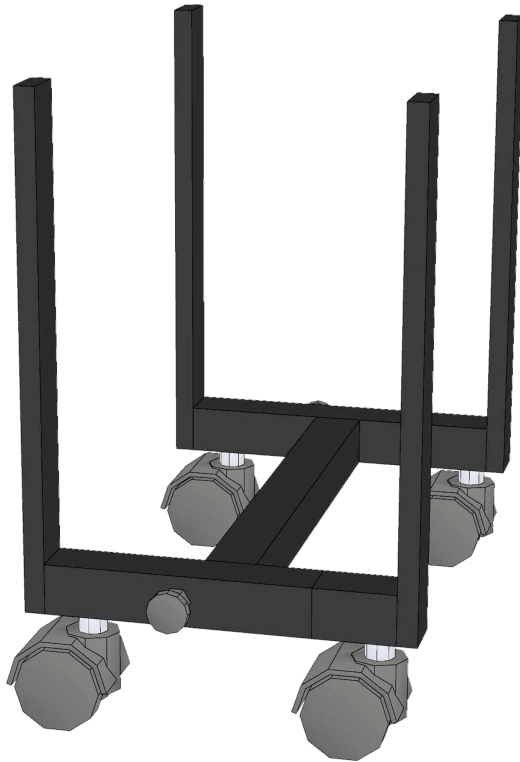

CPU-CADDY, FAHRBAR

PASSEND FÜR 60 CM TIEFE TISCHE

PRODUKTBESCHREIBUNG

Entdecke jetzt unseren praktischen CPU-Caddy, der deinen Computer mobil macht! Mit diesem fahrbaren Unterbau kannst du deinen PC ganz einfach von einem Ort zum anderen bewegen, ohne ihn anheben zu müssen. Der CPU-Caddy bietet nicht nur mehr Flexibilität, sondern auch eine verbesserte Belüftung für deinen Computer, da er ihn vom Boden abhebt. Dank der robusten Rollen und der verstellbaren Breite passt der Caddy auf die meisten Standard-PCs. Hol dir jetzt den CPU-Caddy und mach deinen Arbeitsplatz noch komfortabler und effizienter! Passend für Tische ab 60 cm Tiefe.

Zubehör

EIGENSCHAFTEN

- fahrbar, mit Rollen
- verstellbar
- passend für Tische ab 60 cm tiefe Tische
- RAL-Farbe wählbar

Fahrbar

Artikelnummer	B CRTI CPU
Montageart	Fahrbar
Einsatzbereich	Krippe, Kindergarten, Grundschule, Weiterführende Schule, Büro und Objekt, Konferenzraum
Material	Stahl