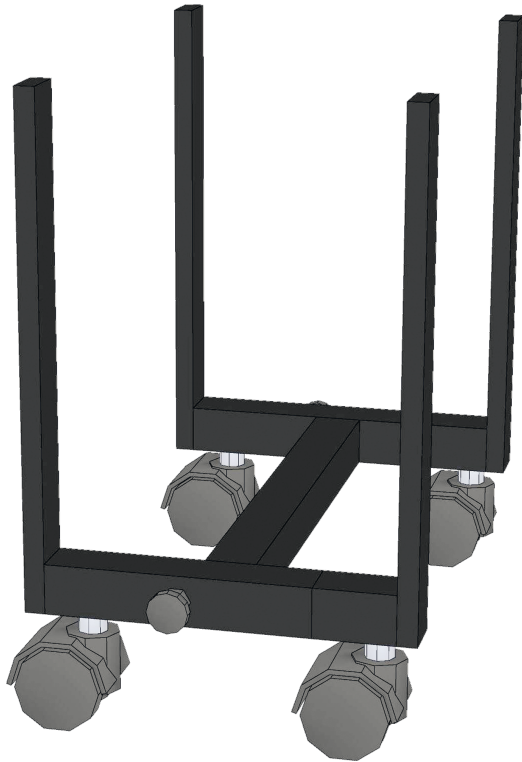

### CPU-CADDY, FAHRBAR

PASSEND FÜR 60 CM TIEFE TISCHE

#### PRODUKTBESCHREIBUNG

Entdecke jetzt unseren praktischen CPU-Caddy, der deinen Computer mobil macht! Mit diesem fahrbaren Unterbau kannst du deinen PC ganz einfach von einem Ort zum anderen bewegen, ohne ihn anheben zu müssen. Der CPU-Caddy bietet nicht nur mehr Flexibilität, sondern auch eine verbesserte Belüftung für deinen Computer, da er ihn vom Boden abhebt. Dank der robusten Rollen und der verstellbaren Breite passt der Caddy auf die meisten Standard-PCs. Hol dir jetzt den CPU-Caddy und mach deinen Arbeitsplatz noch komfortabler und effizienter! Passend für Tische ab 60 cm Tiefe.

#### EIGENSCHAFTEN

- fahrbar, mit Rollen
- verstellbar
- passend für Tische ab 60 cm tiefe Tische
- RAL-Farbe wählbar

Fahrbar

Artikelnummer	B CRTI CPU
Montageart	Fahrbar
Einsatzbereich	Krippe, Kindergarten, Grundschule, Weiterführende Schule, Büro und Objekt, Konferenzraum
Material	Stahl