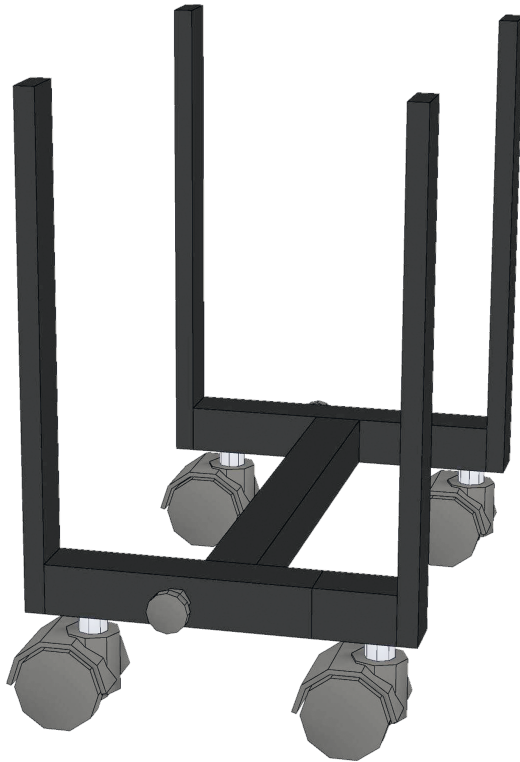

### CPU-CADDY, FAHRBAR

PASSEND FÜR 60 CM TIEFE TISCHE

#### PRODUKTBESCHREIBUNG

Entdecke jetzt unseren praktischen CPU-Caddy, der deinen Computer mobil macht! Mit diesem fahrbaren Unterbau kannst du deinen PC ganz einfach von einem Ort zum anderen bewegen, ohne ihn anheben zu müssen. Der CPU-Caddy bietet nicht nur mehr Flexibilität, sondern auch eine verbesserte Belüftung für deinen Computer, da er ihn vom Boden abhebt. Dank der robusten Rollen und der verstellbaren Breite passt der Caddy auf die meisten Standard-PCs. Hol dir jetzt den CPU-Caddy und mach deinen Arbeitsplatz noch komfortabler und effizienter! Passend für Tische ab 60 cm Tiefe.

#### EIGENSCHAFTEN

- fahrbar, mit Rollen
- verstellbar
- passend für Tische ab 60 cm tiefe Tische
- RAL-Farbe wählbar

Fahrbar

Artikelnummer	B CRTI CPU
Montageart	Fahrbar
Einsatzbereich	Krippe, Kindergarten, Grundschule, Weiterführende Schule, Büro und Objekt, Konferenzraum
Material	Stahl