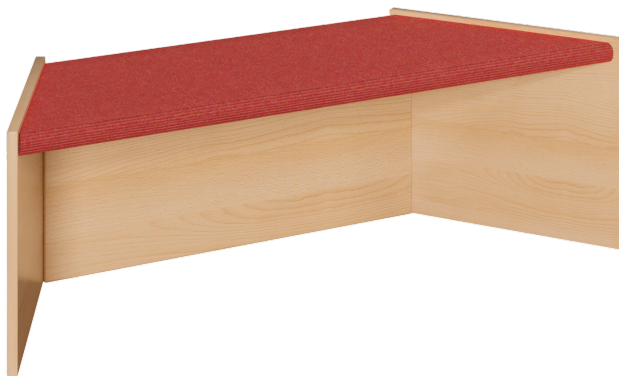

## SPIELPODEST "TRAPEZ", STAPELBAR, MIT TEPPICHBELAG

PODEST ALS STABILE MULTIPLEXKONSTRUKTION, "TRAPEZ KLEIN", STAPELBAR, MASSE B/H/T: 125/78X30X40 CM

### PRODUKTBESCHREIBUNG

Ein stapelbares Trapezpodest mit weicher Tretford®-Teppichoberfläche ist die Voraussetzung für viele Einsatzzwecke! Wenn ein Podest "kreis" als 6-Eck gestellt werden soll, läßt sich das mit 6 Podesten problemlos erledigen. Egal, ob geklettert oder balanciert wird, ob Steigen angesagt ist oder ein Bühne zu gestalten ist, das Trapezpodest ist ein wichtiges Element hierfür. Ebenso ist die Gestaltung von Lese- und Spielecken mühelos möglich. Die gerundeten Kanten der Multiplexkonstruktion und besonders die großen Kantenradien der sehr stabilen Teppichplatte reduzieren das Verletzungsrisiko auf ein minimale Wahrscheinlichkeit. Durch seitlich angeordnete funktionelle Grifflöcher kann das Podest mühelos gestapelt, umgebaut, gehoben, verschoben oder zum Schluß weggeräumt werden. Das Multiplexmaterial besteht aus heller freundlicher Birke, die wir für einen langen Einsatz mehrfach transparent lackiert haben. Für die Planung der Bühne oder Einordnung in eine Podestlandschaft stehen 2 verschiedene Höhen des Trapezpodestes zur Verfügung. Natürlich ist die Teppichfarbe wählbar, bitte bei der Bestellung angeben! Spielpodest "Trapez klein", stapelbar, Maße B/H/T: 125/78x30x40 cm

### EIGENSCHAFTEN

- stabile Bauweise aus Multiplex
- trapezförmige Grundfläche
- verschiedene Höhen
- ineinander stapelbar
- beanspruchungs- und widerstandsfähige Teppichoberfläche
- große Radien an der Podestplatte
- freundliches helles Birke-Dekor
- gerundete Bauteilkanten, keine scharfen Ecken
- funktionelle Durchbruchgriffe