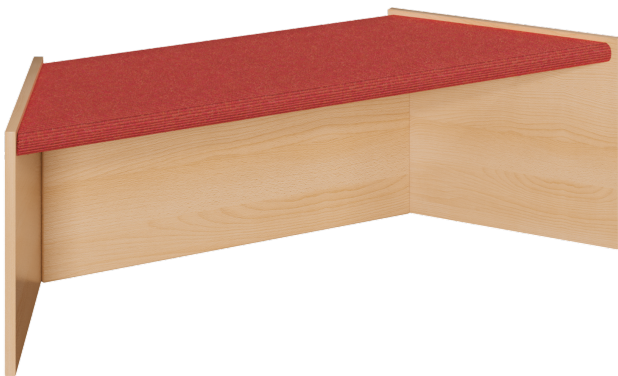

## SPIELPODEST "TRAPEZ", STAPELBAR, MIT TEPPICHBELAG

PODEST ALS STABILE MULTIPLEXKONSTRUKTION, "TRAPEZ KLEIN", STAPELBAR, MASSE B/H/T: 125/78X30X40 CM

### PRODUKTBESCHREIBUNG

Ein stapelbares Trapezpodest mit weicher Tretford®-Teppichoberfläche ist die Voraussetzung für viele Einsatzzwecke! Wenn ein Podest "kreis" als 6-Eck gestellt werden soll, läßt sich das mit 6 Podesten problemlos erledigen. Egal, ob geklettert oder balanciert wird, ob Steigen angesagt ist oder ein Bühne zu gestalten ist, das Trapezpodest ist ein wichtiges Element hierfür. Ebenso ist die Gestaltung von Lese- und Spielecken mühelos möglich. Die gerundeten Kanten der Multiplexkonstruktion und besonders die großen Kantenradien der sehr stabilen Teppichplatte reduzieren das Verletzungsrisiko auf ein minimale Wahrscheinlichkeit. Durch seitlich angeordnete funktionelle Grifflöcher kann das Podest mühelos gestapelt, umgebaut, gehoben, verschoben oder zum Schluß weggeräumt werden. Das Multiplexmaterial besteht aus heller freundlicher Birke, die wir für einen langen Einsatz mehrfach transparent lackiert haben. Für die Planung der Bühne oder Einordnung in eine Podestlandschaft stehen 2 verschiedene Höhen des Trapezpodestes zur Verfügung. Natürlich ist die Teppichfarbe wählbar, bitte bei der Bestellung angeben! Spielpodest "Trapez klein", stapelbar, Maße B/H/T: 125/78x30x40 cm

### EIGENSCHAFTEN

- stabile Bauweise aus Multiplex
- trapezförmige Grundfläche
- verschiedene Höhen
- ineinander stapelbar
- beanspruchungs- und widerstandsfähige Teppichoberfläche
- große Radien an der Podestplatte
- freundliches helles Birke-Dekor
- gerundete Bauteilkanten, keine scharfen Ecken
- funktionelle Durchbruchgriffe