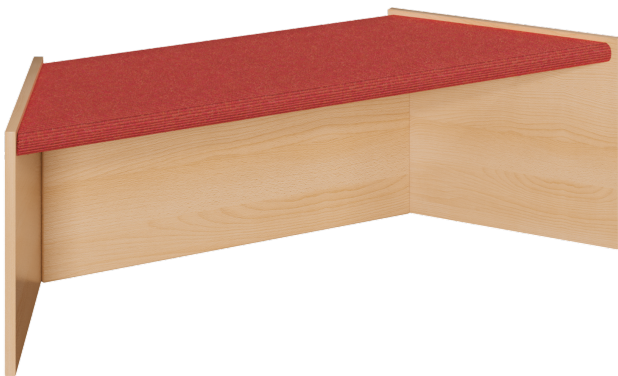

125 008 00

PRODUKTDATENBLATT
WWW.MOEBELWERK-NIESKY.DE

SPIELPODEST "TRAPEZ", STAPELBAR, MIT TEPPICHBELAG

PODEST ALS STABILE MULTIPLEXKONSTRUKTION, "TRAPEZ KLEIN", STAPELBAR, MASSE B/H/T: 125/78X30X40 CM

PRODUKTBESCHREIBUNG

Ein stapelbares Trapezpodest mit weicher Tretford®-Teppichoberfläche ist die Voraussetzung für viele Einsatzzwecke! Wenn ein Podest "Kreis" als 6-Eck gestellt werden soll, läßt sich das mit 6 Podesten problemlos erledigen. Egal, ob geklettert oder balanciert wird, ob Steigen angesagt ist oder ein Bühne zu gestalten ist, das Trapezpodest ist ein wichtiges Element hierfür. Ebenso ist die Gestaltung von Lese- und Spielecken mühelos möglich. Die gerundeten Kanten der Multiplexkonstruktion und besonders die großen Kantenradien der sehr stabilen Teppichplatte reduzieren das Verletzungsrisiko auf ein minimale Wahrscheinlichkeit. Durch seitlich angeordnete funktionelle Grifflöcher kann das Podest mühelos gestapelt, umgebaut, gehoben, verschoben oder zum Schluß weggeräumt werden. Das Multiplexmaterial besteht aus heller freundlicher Birke, die wir für einen langen Einsatz mehrfach transparent lackiert haben. Für die Planung der Bühne oder Einordnung in eine Podestlandschaft stehen 2 verschiedene Höhen des Trapezpodestes zur Verfügung. Natürlich ist die Teppichfarbe wählbar, bitte bei der Bestellung angeben! Spielpodest "Trapez klein", stapelbar, Maße B/H/T: 125/78x30x40 cm

EIGENSCHAFTEN

- stabile Bauweise aus Multiplex
- trapezförmige Grundfläche
- verschiedene Höhen
- ineinander stapelbar
- beanspruchungs- und widerstandsfähige Teppichoberfläche
- große Radien an der Podestplatte
- freundliches helles Birke-Dekor
- gerundete Bauteilkanten, keine scharfen Ecken
- funktionelle Durchbruchgriffe