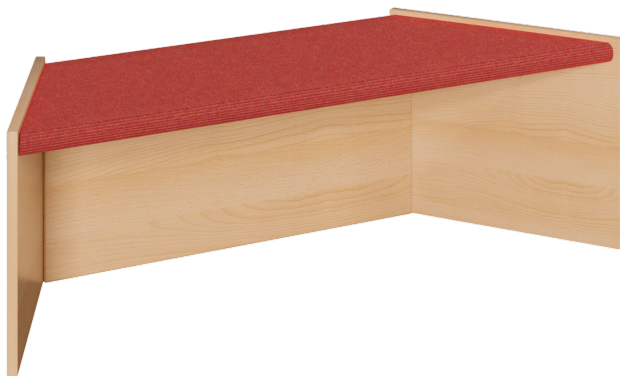

125 008 00

PRODUKTDATENBLATT
WWW.MOEBELWERK-NIESKY.DE

SPIELPODEST "TRAPEZ", STAPELBAR, MIT TEPPICHBELAG

PODEST ALS STABILE MULTIPLEXKONSTRUKTION, "TRAPEZ KLEIN", STAPELBAR, MASSE B/H/T: 125/78X30X40 CM

PRODUKTBESCHREIBUNG

Ein stapelbares Trapezpodest mit weicher Tretford®-Teppichoberfläche ist die Voraussetzung für viele Einsatzzwecke! Wenn ein Podest "kreis" als 6-Eck gestellt werden soll, läßt sich das mit 6 Podesten problemlos erledigen. Egal, ob geklettert oder balanciert wird, ob Steigen angesagt ist oder ein Bühne zu gestalten ist, das Trapezpodest ist ein wichtiges Element hierfür. Ebenso ist die Gestaltung von Lese- und Spielecken mühelos möglich. Die gerundeten Kanten der Multiplexkonstruktion und besonders die großen Kantenradien der sehr stabilen Teppichplatte reduzieren das Verletzungsrisiko auf ein minimale Wahrscheinlichkeit. Durch seitlich angeordnete funktionelle Grifflöcher kann das Podest mühelos gestapelt, umgebaut, gehoben, verschoben oder zum Schluß weggeräumt werden. Das Multiplexmaterial besteht aus heller freundlicher Birke, die wir für einen langen Einsatz mehrfach transparent lackiert haben. Für die Planung der Bühne oder Einordnung in eine Podestlandschaft stehen 2 verschiedene Höhen des Trapezpodestes zur Verfügung. Natürlich ist die Teppichfarbe wählbar, bitte bei der Bestellung angeben! Spielpodest "Trapez klein", stapelbar, Maße B/H/T: 125/78x30x40 cm

EIGENSCHAFTEN

- stabile Bauweise aus Multiplex
- trapezförmige Grundfläche
- verschiedene Höhen
- ineinander stapelbar
- beanspruchungs- und widerstandsfähige Teppichoberfläche
- große Radien an der Podestplatte
- freundliches helles Birke-Dekor
- gerundete Bauteilkanten, keine scharfen Ecken
- funktionelle Durchbruchgriffe