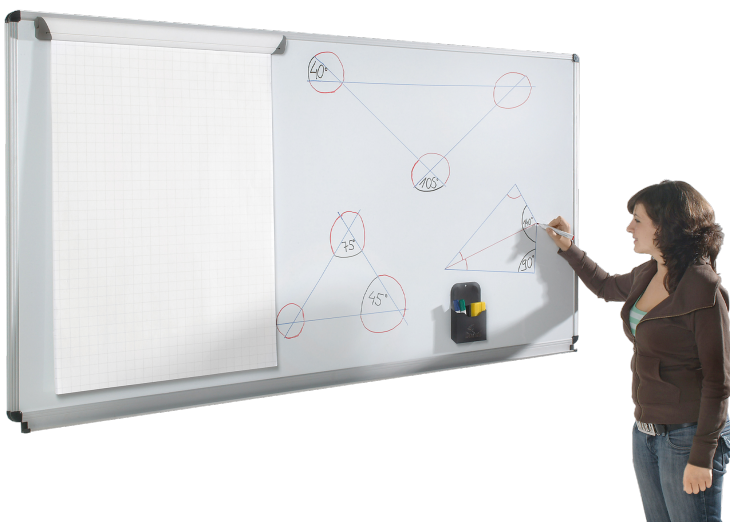

WHITEBOARD AUS PREMIUM STAHEMAILLE, SERIE E, WEISS

WHITEBOARD WAHLWEISE MIT ABLAGE

PRODUKTBEschREIBUNG

Unser Whiteboard mit Stahlemailleoberfläche ist perfekt für den Unterricht oder Präsentationen geeignet. Es ist schraublos, wasserdicht und in Alu-Top-Profilen eingefaßt. Sie ist mit Whiteboardmarkern beschreibbar.

Die Schreibfläche besteht aus Stahlemaille, ist trocken sowie nass abwischbar und das Aluminiumprofil ist für die Aufnahme von Bilderklemmen vorbereitet. Alle Ecken und Kanten sind abgerundet, graue Sicherheitskappen aus PVC-freiem Kunststoff sind an den Ecken montiert. Außerdem ist das Whiteboard magnethaftend und deswegen optimal um verschiedene Magnete darauf anzubringen.

Die Tafel ist in vielen verschiedenen Größen erhältlich.

Zubehör

Zeichenlineal dm + cm Teilung, Profi Linie

EIGENSCHAFTEN

- Premium Stahlemaille
- in Alu-Top-Profilen eingefaßt
- mit Whiteboardmarkern beschreibbar
- magnethaftend
- Ecken und Kanten abgerundet

Wandmontiert