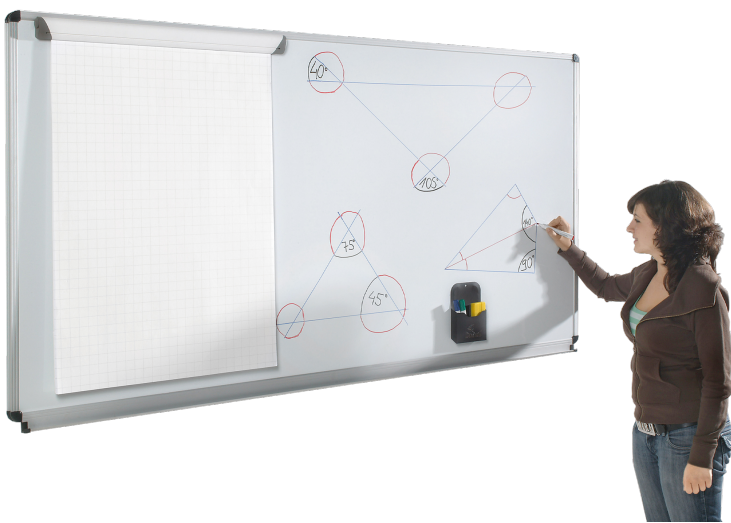

WHITEBOARD AUS PREMIUM STAHEMAILLE, SERIE E, WEISS

WHITEBOARD WAHLWEISE MIT ABLAGE

PRODUKTBEschREIBUNG

Unser Whiteboard mit Stahlemailleoberfläche ist perfekt für den Unterricht oder Präsentationen geeignet. Es ist schraublos, wasserdicht und in Alu-Top-Profilen eingefaßt. Sie ist mit Whiteboardmarkern beschreibbar.

Die Schreibfläche besteht aus Stahlemaille, ist trocken sowie nass abwischbar und das Aluminiumprofil ist für die Aufnahme von Bilderklemmen vorbereitet. Alle Ecken und Kanten sind abgerundet, graue Sicherheitskappen aus PVC-freiem Kunststoff sind an den Ecken montiert. Außerdem ist das Whiteboard magnethaftend und deswegen optimal um verschiedene Magnete darauf anzubringen.

Die Tafel ist in vielen verschiedenen Größen erhältlich.

Zubehör

Zeichenlineal dm + cm Teilung, Profi Linie

EIGENSCHAFTEN

- Premium Stahlemaille
- in Alu-Top-Profilen eingefaßt
- mit Whiteboardmarkern beschreibbar
- magnethaftend
- Ecken und Kanten abgerundet

Wandmontiert