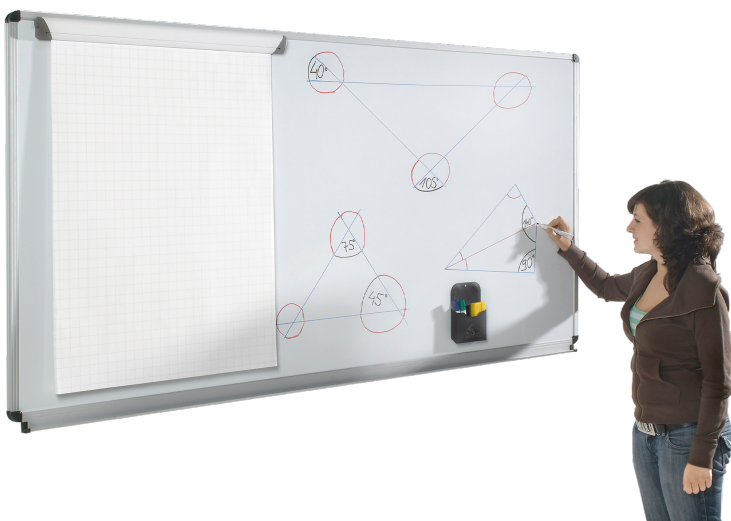

WHITEBOARD AUS PREMIUM STAHEMAILLE, SERIE E, WEISS

WHITEBOARD WAHLWEISE MIT ABLAGE

PRODUKTBE SCHREIBUNG

Unser Whiteboard mit Stahlemailleoberfläche ist perfekt für den Unterricht oder Präsentationen geeignet. Es ist schraublos, wasserdicht und in Alu-Top-Profilen eingefaßt. Sie ist mit Whiteboardmarkern beschreibbar.

Die Schreibfläche besteht aus Stahlemaille, ist trocken sowie nass abwischbar und das Aluminiumprofil ist für die Aufnahme von Bilderklemmen vorbereitet. Alle Ecken und Kanten sind abgerundet, graue Sicherheitskappen aus PVC-freiem Kunststoff sind an den Ecken montiert. Außerdem ist das Whiteboard magnethaftend und deswegen optimal um verschiedene Magnete darauf anzubringen.

Die Tafel ist in vielen verschiedenen Größen erhältlich.

Zubehör

Geodreieck, Geometrie-Dreieck der Serie Profi Linie

Zeichendreieck der Serie Profi Linie

Zeichenlineal dm + cm Teilung, Profi Linie

Gerätetafel Deluxe II Profi Linie

Gerätetafel Deluxe I Profi Linie

Gerätetafel Basic II Profi Linie

EIGENSCHAFTEN

- Premium Stahlemaille
- in Alu-Top-Profilen eingefaßt
- mit Whiteboardmarkern beschreibbar
- magnethaftend
- Ecken und Kanten abgerundet