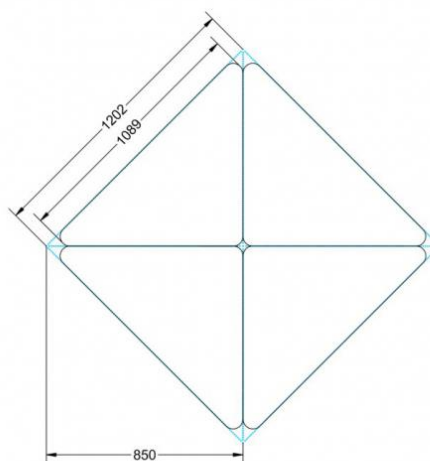

TYP "M"

TYP "L"

TYP "XL"

Möbelwerk Niesky GmbH
Neuhofer Straße 4-6
02906 Niesky
Deutschland

T +49 3588 2537-0
F +49 3588 2537-30
E info@moebelwerk-niesky.de
www.moebelwerk-niesky.de

© Copyright by Möbelwerk Niesky GmbH