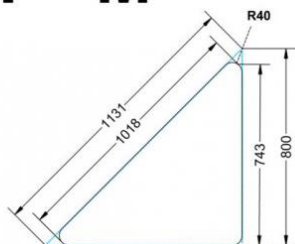

TYP "M"

TYP "L"

TYP "XL"

Möbelwerk Niesky GmbH
Neuhofer Straße 4-6
02906 Niesky
Deutschland

T +49 3588 2537-0
F +49 3588 2537-30
E info@moebelwerk-niesky.de
www.moebelwerk-niesky.de

© Copyright by Möbelwerk Niesky GmbH