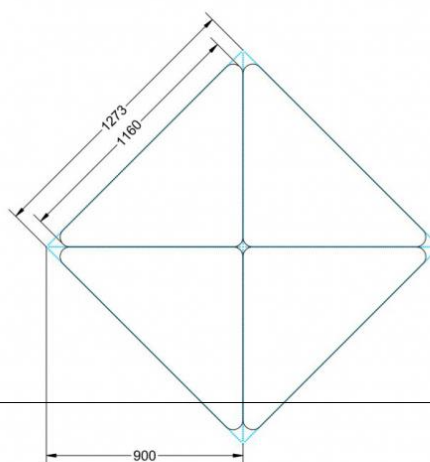

TYP "XL"

Möbelwerk Niesky GmbH
Neuhofer Straße 4-6
02906 Niesky
Deutschland

T +49 3588 2537-0
F +49 3588 2537-30
E info@moebelwerk-niesky.de
www.moebelwerk-niesky.de

© Copyright by Möbelwerk Niesky GmbH