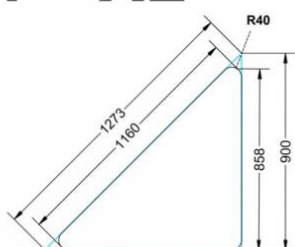

TYP "XL"

Möbelwerk Niesky GmbH
Neuhofer Straße 4-6
02906 Niesky
Deutschland

T +49 3588 2537-0
F +49 3588 2537-30
E info@moebelwerk-niesky.de
www.moebelwerk-niesky.de

© Copyright by Möbelwerk Niesky GmbH