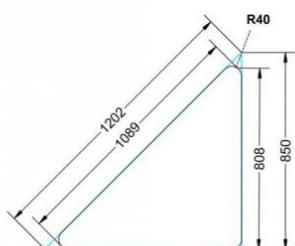

TYP "M"

TYP "L"

TYP "XL"

Möbelwerk Niesky GmbH
Neuhofer Straße 4-6
02906 Niesky
Deutschland

T +49 3588 2537-0
F +49 3588 2537-30
E info@moebelwerk-niesky.de
www.moebelwerk-niesky.de

© Copyright by Möbelwerk Niesky GmbH