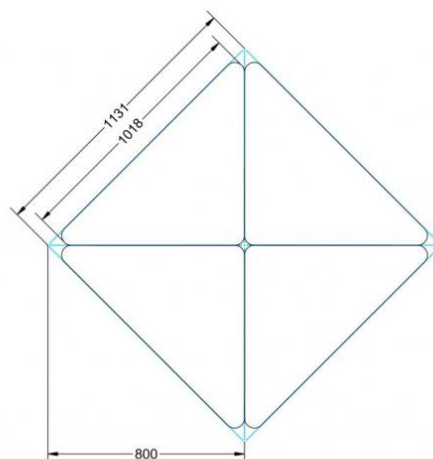

TYP "M"

TYP "L"

TYP "XL"

Möbelwerk Niesky GmbH
Neuhofer Straße 4-6
02906 Niesky
Deutschland

T +49 3588 2537-0
F +49 3588 2537-30
E info@moebelwerk-niesky.de
www.moebelwerk-niesky.de

© Copyright by Möbelwerk Niesky GmbH