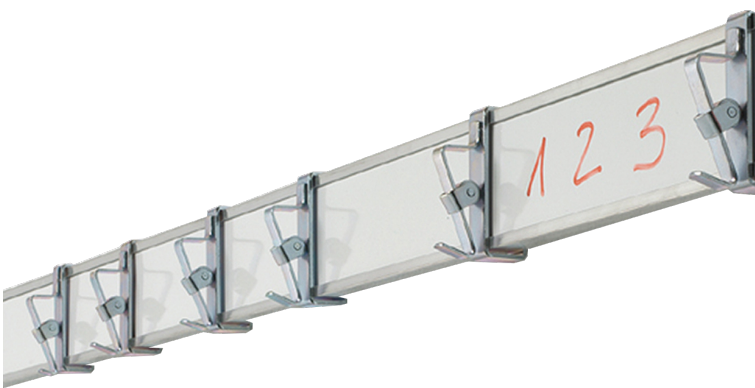

BILDERKLEMMLEISTE STAHL WEISS

BILDERLEISTE 100 CM MIT 3 PAPIERKLEMMEN PRO METER, OBERFLÄCHE IN STAHL WEISS, MAGNETHAFTEND

PRODUKTBECHREIBUNG

Bilderklemmleiste mit weißer Stahloberfläche, zum zusätzlichen Anheften von Informationen mittels Kraftmagneten und Beschriftungsmöglichkeit mit trocken abwischbaren Whiteboardmarkern. Verfügbare Beschriftungsfläche 45 mm.

3 Rollklemmen mit integriertem Galeriehaken sind je lfd. Meter im Lieferumfang enthalten, sowie die entsprechende Anzahl von Schrauben und Dübeln, sehr einfache Montage.

Einzellängen bis 200 cm können per Paketdienst verschickt werden. Lieferzeit ca. 1 Woche. Längen ab 200 cm werden mit dem LKW geliefert.

Zubehör

EIGENSCHAFTEN

- 3 verschiebbare Papierklemmen pro Meter
- Grundfläche Stahl weiss, magnethaftend und mit trocken abwischbaren Stiften beschreibbar
- Standardlänge 100 cm od. 200 cm
- Auf Wunsch auch Zuschnitte bis 250 cm lieferbar

Wandmontiert

Artikelnummer	AK 4	
Länge	1000 mm	39,4"
Höhe	50 mm	2"
Tiefe	25 mm	1"
Gewicht	0,9 kg	1,9 lbs
Montageart	Wandmontiert	
Einsatzbereich	Grundschule, Weiterführende Schule, Büro und Objekt	
Material	Aluminium, Sperrholz/Multiplex, Stahl	