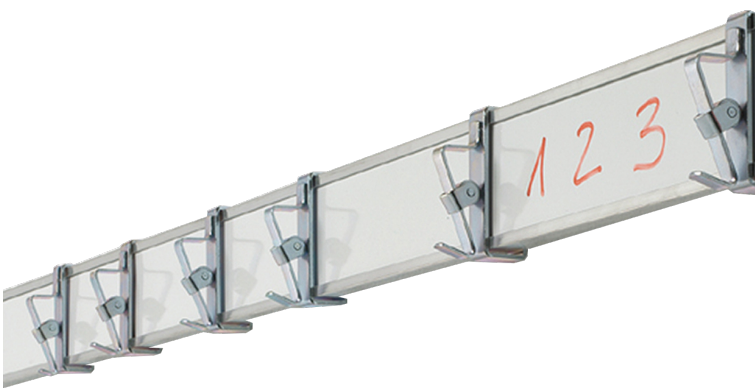

BILDERKLEMMLEISTE STAHL WEISS

BILDERLEISTE 100 CM MIT 3 PAPIERKLEMMEN PRO METER, OBERFLÄCHE IN STAHL WEISS, MAGNETHAFTEND

PRODUKTBESCHREIBUNG

Bilderklemmleiste mit weißer Stahloberfläche, zum zusätzlichen Anheften von Informationen mittels Kraftmagneten und Beschriftungsmöglichkeit mit trocken abwischbaren Whiteboardmarkern. Verfügbare Beschriftungsfläche 45 mm.

3 Rollklemmen mit integriertem Galeriehaken sind je lfd. Meter im Lieferumfang enthalten, sowie die entsprechende Anzahl von Schrauben und Dübeln, sehr einfache Montage.

Einzellängen bis 200 cm können per Paketdienst verschickt werden. Lieferzeit ca. 1 Woche. Längen ab 200 cm werden mit dem LKW geliefert.

Zubehör

EIGENSCHAFTEN

- 3 verschiebbare Papierklemmen pro Meter
- Grundfläche Stahl weiss, magnethaftend und mit trocken abwischbaren Stiften beschreibbar
- Standardlänge 100 cm od. 200 cm
- Auf Wunsch auch Zuschnitte bis 250 cm lieferbar

Wandmontiert

Artikelnummer	AK 4	
Länge	1000 mm	39,4"
Höhe	50 mm	2"
Tiefe	25 mm	1"
Gewicht	0,9 kg	1,9 lbs
Montageart	Wandmontiert	
Einsatzbereich	Grundschule, Weiterführende Schule, Büro und Objekt	
Material	Aluminium, Sperrholz/Multiplex, Stahl	