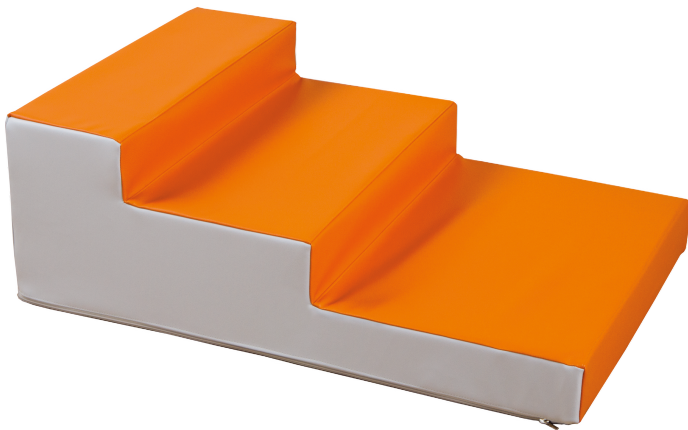

KLE-TREV2

PRODUKTDATENBLATT
WWW.MOEBELWERK-NIESKY.DE

KUNSTLEDERELEMENT

TREPPE, B/H/T: 90X30X60 CM

PRODUKTBESCHREIBUNG

Die vielseitige Kunstleder-Treppe KLE-TREV2 mit Schaumstoff-Kern
Maße B/H/T: 90x30x60 cm

Mit diesem innovativen Element können Kinder spielerisch balancieren, klettern und flexible Landschaften gestalten. Die hochwertige Kunstleder-Oberfläche sorgt für ein angenehmes und sicheres Spielerlebnis. Die KLE-TREV2 ist nicht nur ein funktionales Spielgerät, sondern auch ein ästhetisches Highlight, das die Kreativität und Motorik der Kinder fördert. Setzen Sie auf Qualität und Spaß mit der Kunstleder-Treppe KLE-TREV2 und schaffen Sie eine inspirierende Umgebung für die Kleinen. Kombinierbar mit anderen Kunstlederelementen für kreative Gestaltung.

Zubehör

EIGENSCHAFTEN

- 2-farbige Gestaltung möglich
- leicht abwischbar

Artikelnummer	KLE-TREV2	
Breite / Höhe / Tiefe	900 mm / 300 mm / 600 mm	35.4" / 11.8" / 23.6"
Gewicht	32 kg	70.5 lbs
Einsatzbereich	Krippe, Kindergarten, Grundschule	
Material	Kunstleder, Schaumstoff	