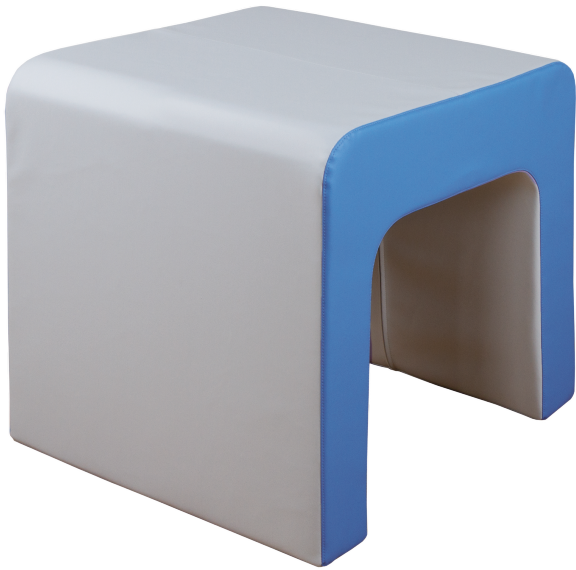

KLE-TUNV2

PRODUKTDATENBLATT  
WWW.MOEBELWERK-NIESKY.DE

## KUNSTLEDERELEMENT

TUNNEL, B/H/T: 60X60X60 CM

### PRODUKTBESCHREIBUNG

Der vielseitige Kunstleder-Tunnel KLE-TUNV2 mit Schaumstoff-Kern  
Maße B/H/T: 60x60x60 cm

Mit diesem innovativen Element können Kinder spielerisch balancieren, klettern und flexible Landschaften gestalten. Die hochwertige Kunstleder-Oberfläche sorgt für ein angenehmes und sicheres Spielerlebnis. Der KLE-TUNV2 ist nicht nur ein funktionales Spielgerät, sondern auch ein ästhetisches Highlight, das die Kreativität und Motorik der Kinder fördert. Setzen Sie auf Qualität und Spaß mit dem Kunstleder-Tunnel KLE-TUNV2 und schaffen Sie eine inspirierende Umgebung für die Kleinen. Kombinierbar mit anderen Kunstlederelementen für kreative Gestaltung.

### EIGENSCHAFTEN

- 2-farbige Gestaltung möglich
- leicht abwischbar

Artikelnummer	KLE-TUNV2	
Breite / Höhe / Tiefe	600 mm / 600 mm / 600 mm	23.6" / 23.6" / 23.6"
Gewicht	32 kg	70.5 lbs
Einsatzbereich	Krippe, Kindergarten, Grundschule	
Material	Kunstleder, Schaumstoff	