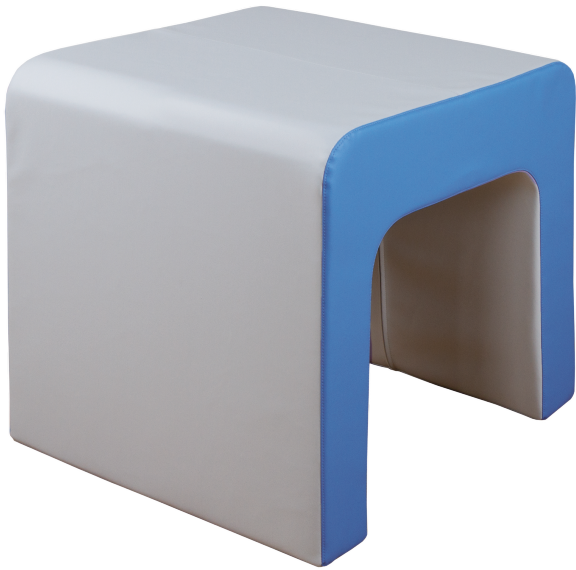

KLE-TUNV2

PRODUKTDATENBLATT
WWW.MOEBELWERK-NIESKY.DE

KUNSTLEDERELEMENT

TUNNEL, B/H/T: 60X60X60 CM

PRODUKTBESCHREIBUNG

Der vielseitige Kunstleder-Tunnel KLE-TUNV2 mit Schaumstoff-Kern
Maße B/H/T: 60x60x60 cm

Mit diesem innovativen Element können Kinder spielerisch balancieren, klettern und flexible Landschaften gestalten. Die hochwertige Kunstleder-Oberfläche sorgt für ein angenehmes und sicheres Spielerlebnis. Der KLE-TUNV2 ist nicht nur ein funktionales Spielgerät, sondern auch ein ästhetisches Highlight, das die Kreativität und Motorik der Kinder fördert. Setzen Sie auf Qualität und Spaß mit dem Kunstleder-Tunnel KLE-TUNV2 und schaffen Sie eine inspirierende Umgebung für die Kleinen. Kombinierbar mit anderen Kunstlederelementen für kreative Gestaltung.

Zubehör

EIGENSCHAFTEN

- 2-farbige Gestaltung möglich
- leicht abwischbar

Artikelnummer	KLE-TUNV2	
Breite / Höhe / Tiefe	600 mm / 600 mm / 600 mm	23.6" / 23.6" / 23.6"
Gewicht	32 kg	70.5 lbs
Einsatzbereich	Krippe, Kindergarten, Grundschule	
Material	Kunstleder, Schaumstoff	