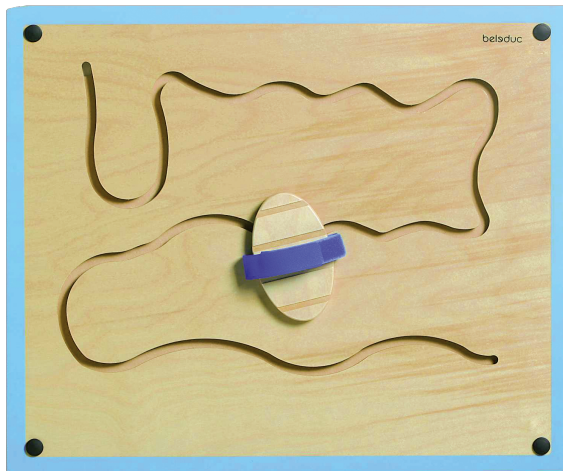

23622

PRODUKTDATENBLATT
WWW.MOEBELWERK-NIESKY.DE

WANDSPIELELEMENT

MOTIV "WELLE", B/H/T: 60X50X3,5 CM

PRODUKTBESCHREIBUNG

Dieses innovative Wandspiel ist für Kinder ab 3 Jahren geeignet, es unterstützt die motorischen Fähigkeiten und verbessert das Koordinationsvermögen. Recht interessant ist, dass das Spiel mit den Händen oder mit den Füßen gespielt werden kann. Und dann können die Kleinen ihren Erfolg anschließend auch den Großen zeigen...

Die Montagehöhe und -art entscheidet die Art und Weise der Nutzung. Wandspielemente sind fest zu montieren. Das Montagematerial sowie die Befestigung werden von uns geliefert. Die Montage an der richtigen Stelle können sowohl Ihr Hausmeister oder aber unsere Mitarbeiter bei der Anlieferung ausführen, bitte entscheiden Sie dieses bei der Bestellung. - Die Maßangabe T beinhaltet die ca.-Höhe des Motorikkörpers.

Motiv "Welle", B/H/T: 60x50x3,5 cm

Zubehör

EIGENSCHAFTEN

- Wandspielement
- Verschiedene Motive
- Motoriktraining
- Phantasie anregen
- Geschicklichkeit verbessern

Wandmontiert

28.10.2024
Seite 1/2

Artikelnummer	23622	
Breite / Höhe / Tiefe	600 mm / 500 mm / 35 mm	23.6" / 19.7" / 1.4"
Gewicht	1 kg	2.2 lbs
Montageart	Wandmontiert	
Einsatzbereich	Krippe, Kindergarten, Grundschule	
Material	Holz, Sperrholz/Multiplex	