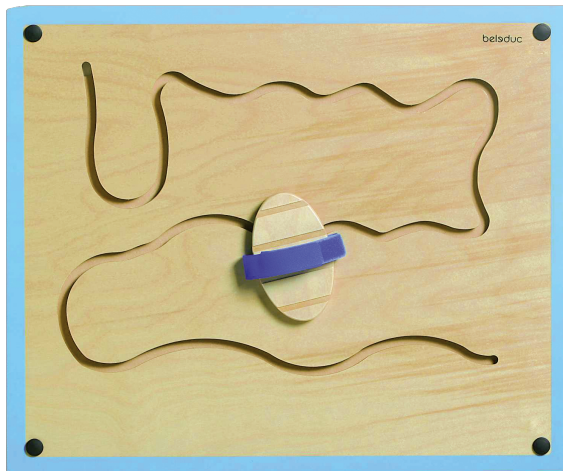

## WANDSPIELELEMENT

MOTIV "WELLE", B/H/T: 60X50X3,5 CM

### PRODUKTBESCHREIBUNG

Dieses innovative Wandspiel ist für Kinder ab 3 Jahren geeignet, es unterstützt die motorischen Fähigkeiten und verbessert das Koordinationsvermögen. Recht interessant ist, dass das Spiel mit den Händen oder mit den Füßen gespielt werden kann. Und dann können die Kleinen ihren Erfolg anschließend auch den Großen zeigen...

Motiv "Welle", B/H/T: 60x50x3,5 cm