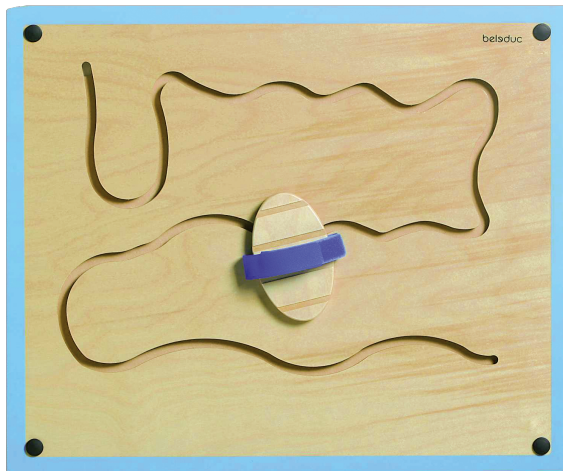

23622

PRODUKTDATENBLATT
WWW.MOEBELWERK-NIESKY.DE

WANDSPIELELEMENT

MOTIV "WELLE", B/H/T: 60X50X3,5 CM

PRODUKTBESCHREIBUNG

Dieses innovative Wandspiel ist für Kinder ab 3 Jahren geeignet, es unterstützt die motorischen Fähigkeiten und verbessert das Koordinationsvermögen. Recht interessant ist, dass das Spiel mit den Händen oder mit den Füßen gespielt werden kann. Und dann können die Kleinen ihren Erfolg anschließend auch den Großen zeigen...

Die Montagehöhe und -art entscheidet die Art und Weise der Nutzung. Wandspielemente sind fest zu montieren. Das Montagematerial sowie die Befestigung werden von uns geliefert. Die Montage an der richtigen Stelle können sowohl Ihr Hausmeister oder aber unsere Mitarbeiter bei der Anlieferung ausführen, bitte entscheiden Sie dieses bei der Bestellung. - Die Maßangabe T beinhaltet die ca.-Höhe des Motorikkörpers.

Motiv "Welle", B/H/T: 60x50x3,5 cm

Zubehör

EIGENSCHAFTEN

- Wandspielement
- Verschiedene Motive
- Motoriktraining
- Phantasie anregen
- Geschicklichkeit verbessern

Wandmontiert

02.08.2024
Seite 1/2

Artikelnummer	23622	
Breite / Höhe / Tiefe	600 mm / 500 mm / 35 mm	23.6" / 19.7" / 1.4"
Gewicht	1 kg	2.2 lbs
Montageart	Wandmontiert	
Einsatzbereich	Krippe, Kindergarten, Grundschule	
Material	Holz, Sperrholz/Multiplex	