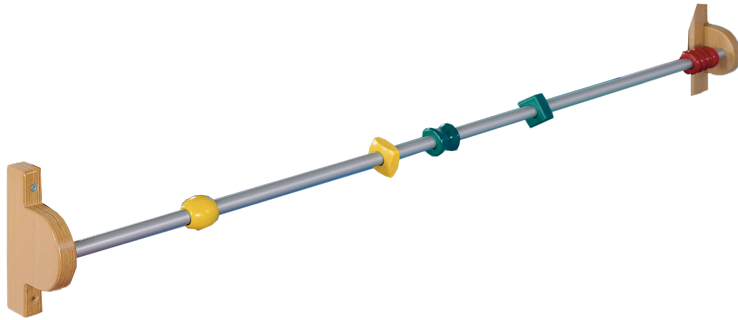

GREIF-, TAST- UND SPIELELEMENTE-SET

5-TEILIGES APPLIKATIONS-SET FÜR HALTESTANGE SPILL ST (ABWEICHENDE DARSTELLUNG)

PRODUKTBESCHREIBUNG

"Farbige Greif-, Tast- und Spielelemente entdecken!" Die auf die Lauflernstange aufzusteckenden Applikationen bieten durch 5 unterschiedliche Formen und Farben einen großen Anreiz, diese zu berühren, zu drehen und zu verschieben. Dabei lernen die Kleinen deutlicher schneller die hierzu erforderliche Motorik, die Bewegungen werden von ganz allein schneller und sicherer! Man fördert dadurch sehr einfach das Üben der körperlichen Selbstständigkeit. - Bitte prüfen Sie hierfür die Bestellung von SPILL ST.

Zubehör

EIGENSCHAFTEN

- Farbige Applikationen
- Ergänzung für Lauflernstange
- Unterstützung der kindlichen Motorik
- Anregung für Entdeckungen

Artikelnummer	SPILL AS	
Breite / Höhe / Tiefe	80 mm / 80 mm / 80 mm	3.1" / 3.1" / 3.1"
Gewicht	1 kg	2.2 lbs
Einsatzbereich	Krippe, Kindergarten	
Material	Holz	