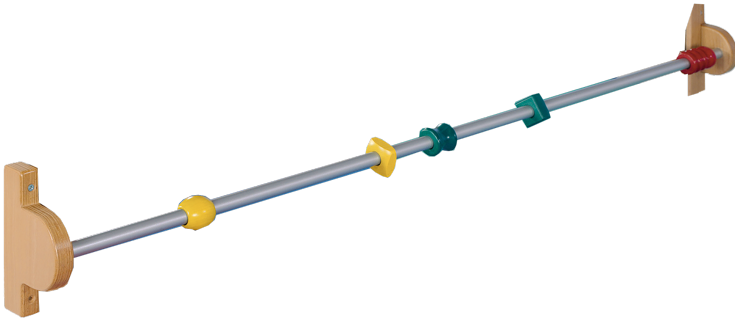

### HALTESTANGE

FÜR SPILL, B/H/T: 160X2X2 CM, ZZGL. HALTERUNGEN (ABWEICHENDE DARSTELLUNG)

#### PRODUKTBESCHREIBUNG

Die Haltestange ist eine empfehlenswerte Ergänzung für den Lauflernspiegel. Mit deren Unterstützung können die Kleinen ihre ersten Schritte und Bewegungen deutlich sicherer machen und können sich dabei gleich selbst betrachten. Um zu Gehen und sich zu bewegen sowie die Elemente der Raumumgebung zu erleben, fördert eine Bildentdeckung die Entwicklung und das Wachstum des Kleinkindes. Egal wie entwickelt die Motorik ist und wie erfolgreich die Gehversuche verlaufen, die mit RAL 9006 pulverbeschichtete Haltestange mit  $\varnothing$  2,2 cm aus Aluminium vor dem Spiegel ist auch nach vollem Körpereinsatz natürlich immer noch sicher! Für die Ergänzung der Lauflernstange können die dargestellten zusätzlichen Holzapplikationen des Produktes SPILL AS sorgen, diese sind optional bestellbar. Die beiden Halterungen aus Massivholz Buche sind geschliffen und mehrfach lackiert. Die Haltestange ist fest an der Wand zu montieren. Das Montagematerial sowie die Wandaufhängung werden von uns geliefert. Die Montage an der richtigen Stelle können sowohl Ihr Hausmeister oder aber unsere Mitarbeiter bei der Anlieferung ausführen, bitte entscheiden Sie dieses bei der Bestellung.

#### EIGENSCHAFTEN

- Haltestange
- Lauflernstange
- Aluminiumrohr
- Pulverbeschichtet
- Bewegungsunterstützung
- Mit stabilen Halterungen
- Unterstützung der kindlichen Motorik

Wandmontiert

Artikelnummer	SPILL ST	
Breite / Höhe / Tiefe	1600 mm / 200 mm / 120 mm	63" / 7.9" / 4.7"
Gewicht	2 kg	4.4 lbs
Montageart	Wandmontiert	
Einsatzbereich	Krippe, Kindergarten	
Material	Aluminium, Holz	