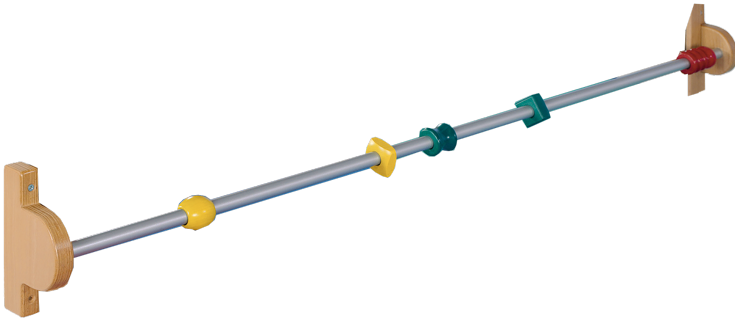

HALTESTANGE

FÜR SPILL, B/H/T: 160X2X2 CM, ZZGL. HALTERUNGEN (ABWEICHENDE DARSTELLUNG)

PRODUKTBESCHREIBUNG

Die Haltestange ist eine empfehlenswerte Ergänzung für den Lauflernspiegel. Mit deren Unterstützung können die Kleinen ihre ersten Schritte und Bewegungen deutlich sicherer machen und können sich dabei gleich selbst betrachten. Um zu Gehen und sich zu bewegen sowie die Elemente der Raumumgebung zu erleben, fördert eine Bildentdeckung die Entwicklung und das Wachstum des Kleinkindes. Egal wie entwickelt die Motorik ist und wie erfolgreich die Gehversuche verlaufen, die mit RAL 9006 pulverbeschichtete Haltestange mit \varnothing 2,2 cm aus Aluminium vor dem Spiegel ist auch nach vollem Körpereinsatz natürlich immer noch sicher! Für die Ergänzung der Lauflernstange können die dargestellten zusätzlichen Holzapplikationen des Produktes SPILL AS sorgen, diese sind optional bestellbar. Die beiden Halterungen aus Massivholz Buche sind geschliffen und mehrfach lackiert. Die Haltestange ist fest an der Wand zu montieren. Das Montagematerial sowie die Wandaufhängung werden von uns geliefert. Die Montage an der richtigen Stelle können sowohl Ihr Hausmeister oder aber unsere Mitarbeiter bei der Anlieferung ausführen, bitte entscheiden Sie dieses bei der Bestellung.

Zubehör

EIGENSCHAFTEN

- Haltestange
- Lauflernstange
- Aluminiumrohr
- Pulverbeschichtet
- Bewegungsunterstützung
- Mit stabilen Halterungen
- Unterstützung der kindlichen Motorik

Wandmontiert

Artikelnummer	SPILL ST	
Breite / Höhe / Tiefe	1600 mm / 200 mm / 120 mm	63" / 7.9" / 4.7"
Gewicht	2 kg	4.4 lbs
Montageart	Wandmontiert	
Einsatzbereich	Krippe, Kindergarten	
Material	Aluminium, Holz	