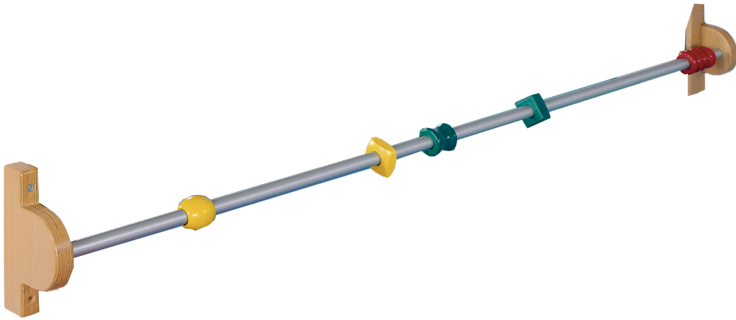

## HALTESTANGE

FÜR SPILL, B/H/T: 160X2X2 CM, ZZGL. HALTERUNGEN (ABWEICHENDE DARSTELLUNG)

### PRODUKTBESCHREIBUNG

Die Haltestange ist eine empfehlenswerte Ergänzung für den Lauflernspiegel. Mit deren Unterstützung können die Kleinen ihre ersten Schritte und Bewegungen deutlich sicherer machen und können sich dabei gleich selbst betrachten. Um zu Gehen und sich zu bewegen sowie die Elemente der Raumumgebung zu erleben, fördert eine Bildentdeckung die Entwicklung und das Wachstum des Kleinkindes. Egal wie entwickelt die Motorik ist und wie erfolgreich die Gehversuche verlaufen, die mit RAL 9006 pulverbeschichtete Haltestange mit  $\varnothing$  2,2 cm aus Aluminium vor dem Spiegel ist auch nach vollem Körpereinsatz natürlich immer noch sicher! Für die Ergänzung der Lauflernstange können die dargestellten zusätzlichen Holzapplikationen des Produktes SPILL AS sorgen, diese sind optional bestellbar. Die beiden Halterungen aus Massivholz Buche sind geschliffen und mehrfach lackiert. Die Haltestange ist fest an der Wand zu montieren. Das Montagematerial sowie die Wandaufhängung werden von uns geliefert. Die Montage an der richtigen Stelle können sowohl Ihr Hausmeister oder aber unsere Mitarbeiter bei der Anlieferung ausführen, bitte entscheiden Sie dieses bei der Bestellung.

### EIGENSCHAFTEN

- Haltestange
- Lauflernstange
- Aluminiumrohr
- Pulverbeschichtet
- Bewegungsunterstützung
- Mit stabilen Halterungen
- Unterstützung der kindlichen Motorik

Wandmontiert

Artikelnummer	SPILL ST	
Breite / Höhe / Tiefe	1600 mm / 200 mm / 120 mm	63" / 7.9" / 4.7"
Gewicht	2 kg	4.4 lbs
Montageart	Wandmontiert	
Einsatzbereich	Krippe, Kindergarten	
Material	Aluminium, Holz	