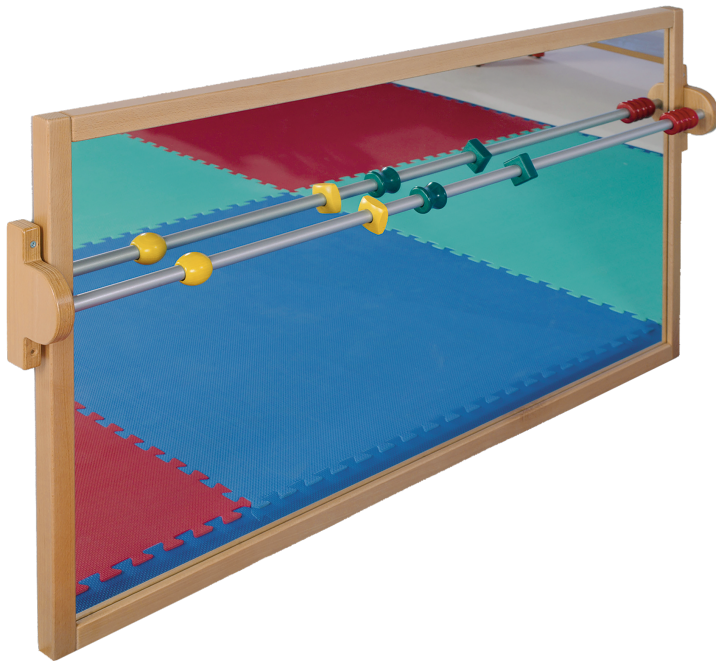

LAUFLERNSPIEGEL

BXHXT: 160X80X4 CM, SICHERHEITSSPIEGEL MIT MASSIVHOLZ-BUCHE-RAHMEN

PRODUKTBESCHREIBUNG

Vor dem Lauflernspiegel können die Kleinen ihre ersten Schritte und Bewegungen machen und können sich dabei gleich selbst betrachten. Um zu gehen und sich zu bewegen sowie die Elemente der Raumumgebung zu erleben, fördert eine Bildentdeckung die Entwicklung und das Wachstum des Kleinkindes. Egal wie kontrolliert die Motorik ist und wie erfolgreich der Gehversuch verläuft, der Spiegel ist natürlich auch nach vollem Körpereinsatz immer noch sicher! Den Spiegelrahmen fertigen wir aus massiver Buche, die Wandbefestigung erfolgt verdeckt. Ebene Spiegel sind aus mineralischem Glas und werden mit einer stabilen Trägerplatte verleimt. Für erfolgreichere Gehversuche kann eine optionale Lauflernstange und darauf dann zusätzliche Holzapplikationen sorgen (SPILL ST und SPILL AS).

Der Spiegelrahmen ist fest an der Wand zu montieren. Das Montagematerial sowie die Wandaufhängung werden von uns geliefert. Die Montage an der richtigen Stelle können sowohl Ihr Hausmeister oder aber unsere Mitarbeiter bei der Anlieferung ausführen, bitte entscheiden Sie dieses bei der Bestellung. B/H/T: 160x80x4 cm, Der Spiegel passt durch seine Maße zu weiteren Spiegel-Produkten.

Zubehör

EIGENSCHAFTEN

- Stabile Spiegelrahmen
- Sicherheitsglas durch splitterbindende Folie
- Spiegel mit verdeckter Befestigung

Wandmontiert

Artikelnummer	SPILL	
Breite / Höhe / Tiefe	1600 mm / 800 mm / 40 mm	63" / 31.5" / 1.6"
Gewicht	20 kg	44.1 lbs
Montageart	Wandmontiert	
Einsatzbereich	Kindergarten, Grundschule	
Material	Glas, Holz, Melaminplatte	